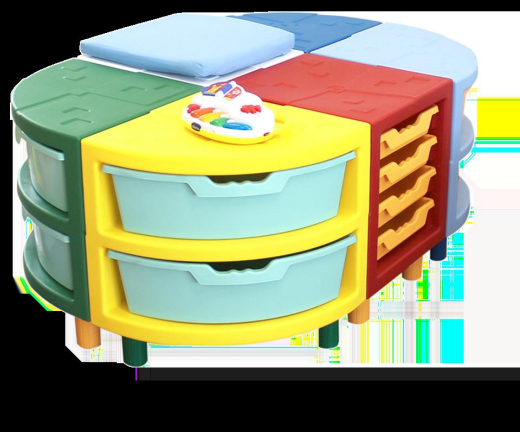

Composizione tavolo

Composizione tavolo

[Read More](#)

SKU: DSOM007

Price: [Accedi per il Prezzo](#)

Categories: [Arredo Infanzia](#), [Tavoli Per Infanzia](#)

Tags: [Arredo](#), [Infanzia](#)