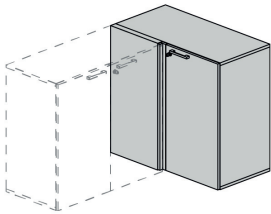

width="150"]

FINITURA: H3BD[/caption] Dimensioni (LxPxH) 92x47x210 DX

Contenitore angolare Dimensioni (LxPxH)92x47x85 DX

Contenitore angolare H.85 Cm COLORE: Bianco Dance FINITURA:
H3BD Dimensioni (LxPxH)92x47x85 DX