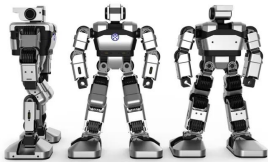

Product Description

WAGON TOY - WT7 GRANDI GIOCHI - TOP VALUE 5 vagoni ad incastro 2 facciate MISURE 324x70x84h cm CERTIFICAZIONI UNI EN 71-1/2/3