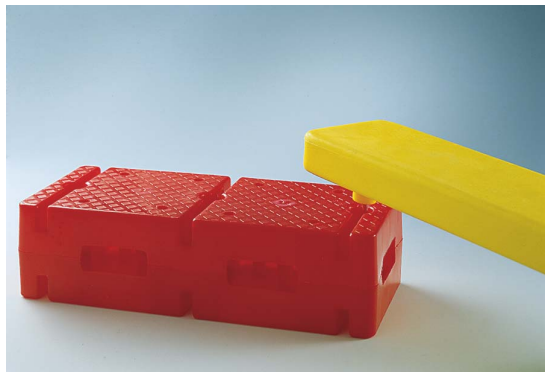

Product Description

48pz delimitatori - colori assortiti (dim. 20x10h cm) 1 raccogliatore verde per uso scolastico e pubblico UNI EN 71-1/2/3

BLOCCO PERCORSO

[Read More](#)

SKU: 098divit

Price: [Accedi per il Prezzo](#)

Categories: [Attività Motoria Ricreativa Infanzia](#), [Didattico-Educative Infanzia](#), [Psicomotricità Infanzia](#)

Tags: [Giochi](#), [Infanzia](#), [Psicomotricità](#)

Product Description

blocco percorso colori assortiti (dim 30x15x10 cm)

Build Me "Emotions" - Costruisci le emozioni

[Read More](#)

SKU: 45018ds

Price: [Accedi per il Prezzo](#)

Categories: [Didattico-Educative Infanzia](#), [STEM Infanzia](#)

Tags: [Infanzia](#), [Stem](#)