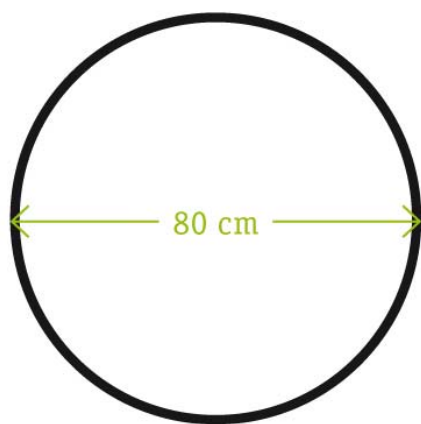

## Product Description

Seggioline in plastica altezza asilo nido (h.50x30x27) 4 tappi 2cm

## Product Description

tavolo circolare (ø 80x h.52 o 46 cm)