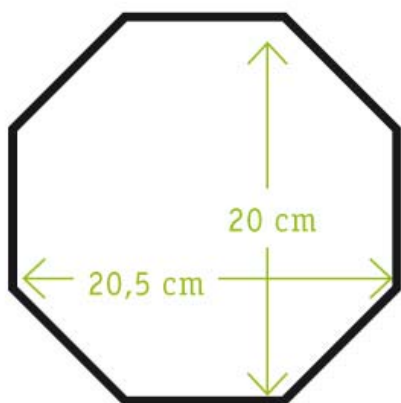

## Product Description

Seggioline in plastica altezza asilo nido (h.50x30x27) 4 tappi 2cm

## Product Description

tavolo circolare (ø 80x h.52 o 46 cm)

## Product Description

tavolo esagonale (Lato 65x h.52 o 46 cm)