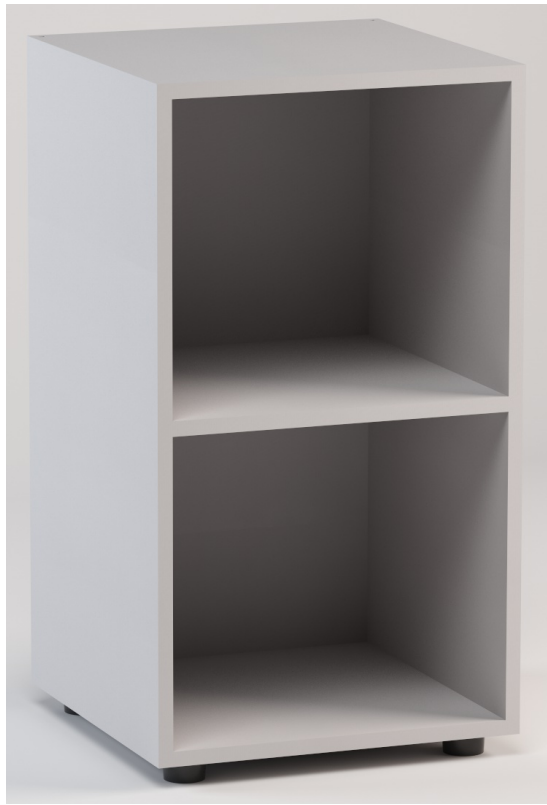

Libreria angolare bifacciale 45” in nobilitato

Libreria angolare bifacciale 45” in nobilitato

[Read More](#)

SKU:

Price: [Accedi per il Prezzo](#)

Categories: [Armadi e librerie](#)

Product Description

Codice: GCBSW0 Dimensioni: 91,7 / 125,8 x 44,5 x 81,5 h Struttura: WH SL

Libreria angolare bifacciale 45” in nobilitato

Libreria angolare bifacciale 45” in nobilitato 91,7 / 125,8 x 44,5 x 119,8 h

[Read More](#)

SKU:

Price: [Accedi per il Prezzo](#)

Categories: [Armadi e librerie](#)

Product Description

Codice: GCBSW1 Dimensioni: 91,7 / 125,8 x 44,5 x 119,8 h Struttura: WH SL

Libreria bassa a giorno

LIBRERIA BASSA A GIORNO DIM.CM.45X44,5X81,5h

[Read More](#)

SKU:

Price: [Accedi per il Prezzo](#)