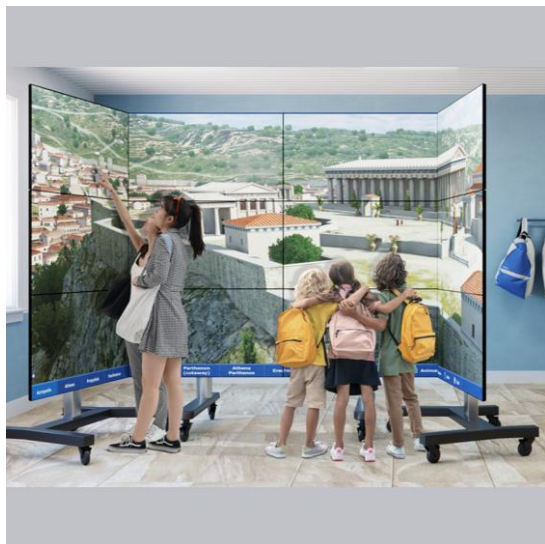

Aula immersiva 12 videowall Dabliu 55" (configurazione 4x3)

[Read More](#)

SKU: AI125543VWDS

Price: [Accedi per il Prezzo](#)

Categories: [Educational](#)

Tags: [#roboticaperbambini](#), [Apprendimento](#), [DabliuTouch](#), [Digitale](#), [Innovazione](#), [intelligenza artificiale](#), [interattivo](#), [Produttività](#), [Risoluzione 4K](#), [Robotica](#), [Scienze](#), [Scuola](#), [Smart classroom](#), [STEAM](#), [Tavolo interattivo](#), [Wacebo](#), [Yanshee](#)

Product Description

Aula immersiva Dabliu costituita da 12 videowall Dabliu 55" (configurazione 4x3) + 3 carrelli mobili + contenuti 3D Mozaik 3years + controller + workstation