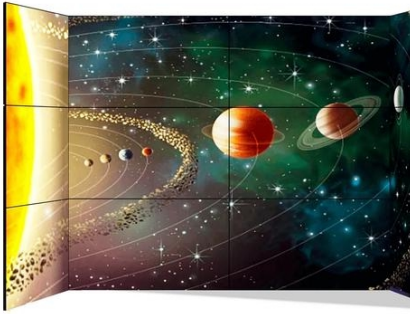

Tags: [#roboticaperbambini](#), [Apprendimento](#), [DabliuTouch](#), [Digitale](#), [Innovazione](#), [intelligenza artificiale](#), [interattivo](#), [Produttività](#), [Risoluzione 4K](#), [Robotica](#), [Scienze](#), [Scuola](#), [Smart classroom](#), [STEAM](#), [Tavolo interattivo](#), [Wacebo](#), [Yanshee](#)

Product Description

Aula immersiva Dabliu costituita da 12 videowall Dabliu 55" (configurazione 6x2)+ 3 carrelli mobili + contenuti 3D Mozaik 3years + controller + workstation

Aula immersiva 8 videowall Dabliu 55

[Read More](#)

SKU: AI855VWDS

Price: [Accedi per il Prezzo](#)

Categories: [Educational](#)

Tags: [#roboticaperbambini](#), [Apprendimento](#), [DabliuTouch](#), [Digitale](#), [Innovazione](#), [intelligenza artificiale](#), [interattivo](#), [Produttività](#), [Risoluzione 4K](#), [Robotica](#), [Scienze](#), [Scuola](#), [Smart classroom](#), [STEAM](#), [Tavolo interattivo](#), [Wacebo](#), [Yanshee](#)

Product Description

Aula immersiva Dabliu costituita da 8 videowall Dabliu 55" + 3 carrelli mobili + contenuti 3D Mozaik 3years + controller + workstation